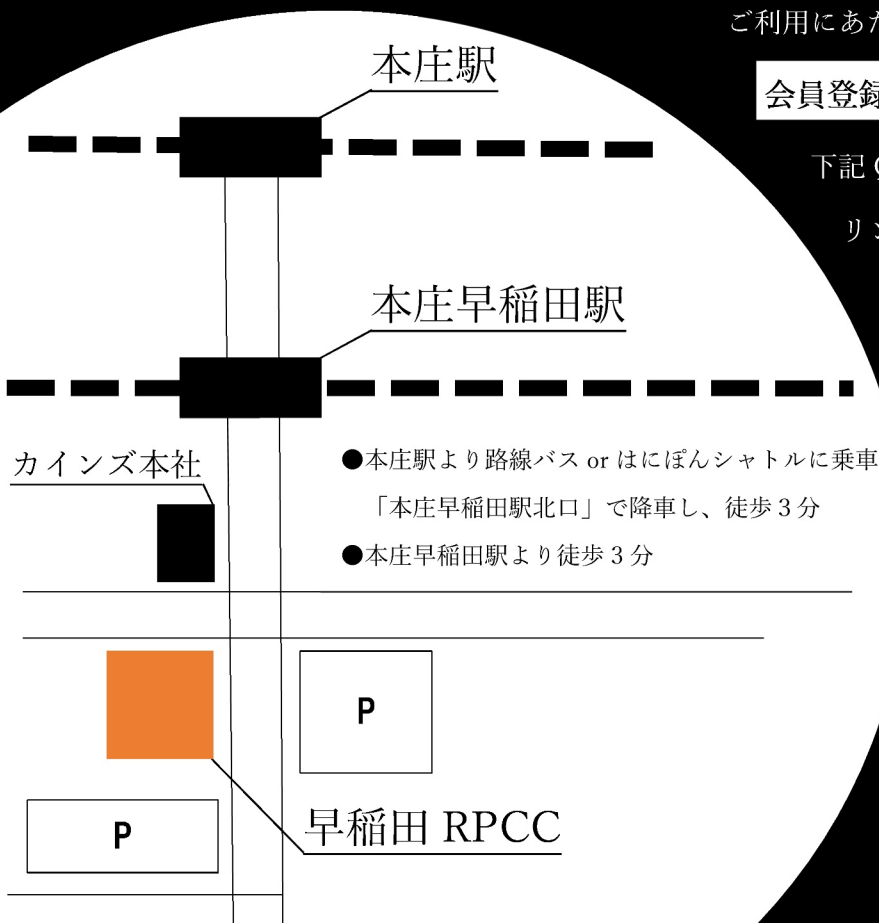

ABOUT

期間：5月10日（月）～7月16日（金）

利用時間：平日 9：00～17：00

利用料：無料

定員：25名

対象：テレワークに取り組む方
テレワークスペースの活用を検討している方

場所：早稲田リサーチパーク・
コミュニケーションセンター4階

●利用方法

ご利用にあたっては、事前に

会員登録と事前 Web 予約 が必要となります。

下記 QR コードより本庄市 HP にアクセスいただき、
リンクより登録サイトへアクセスください。

※利用後にアンケート調査も実施させていただきますので、
ご協力をお願いいたします。

●テレワークスペース事業全般に関すること

本庄市役所企画課：0495-25-1157

●テレワークスペースの予約・混雑状況等に関すること

(公財) 本庄早稲田国際リサーチパーク：0495-24-7455