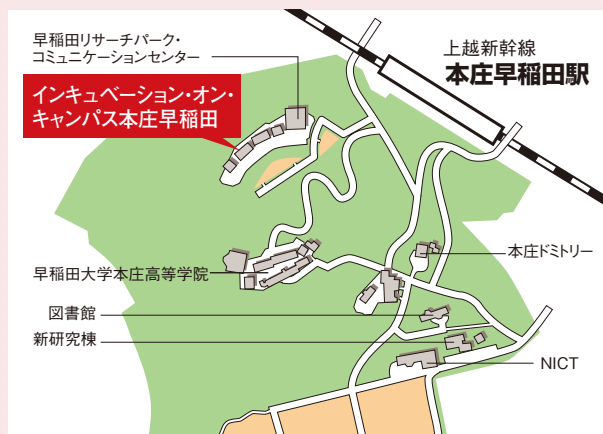

お申し込み・お問い合わせ

HONJO WASEDA
RESEARCH PARK
FOUNDATION

財団法人
本庄国際リサーチパーク
研究推進機構

〒367-0035
埼玉県本庄市西富田1011
TEL 0495-24-7455
FAX 0495-24-7465
E-mail wrp-info@howarp.or.jp
交通アクセス
上越新幹線「本庄早稲田駅」
下車 南口から徒歩約3分
関越自動車道 本庄児玉インター